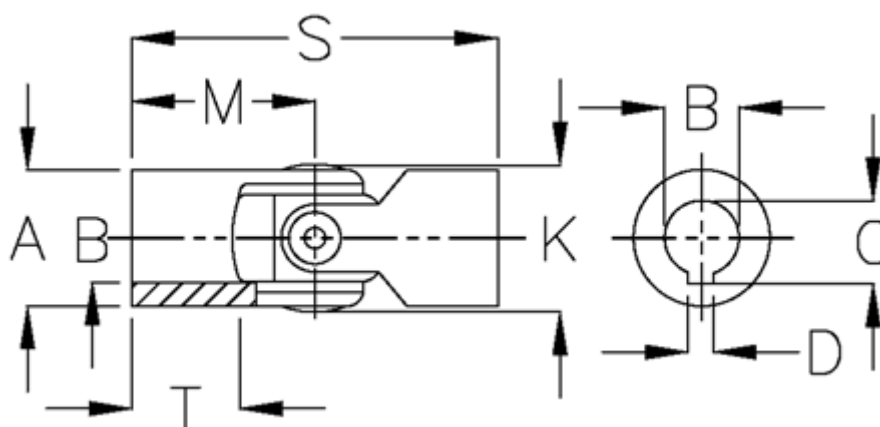

Varenummer: 07740413

Beskrivelse: Enkelt krydsled med glideleje, kort udg
0.740.413

Mål

A	= 40	T = 21
B H7	= 20	
C	= 22.8	
D	= 6	
K	= 42.0	
M	= 41.0	
MD max. Nm	= 160	
s	= 82	